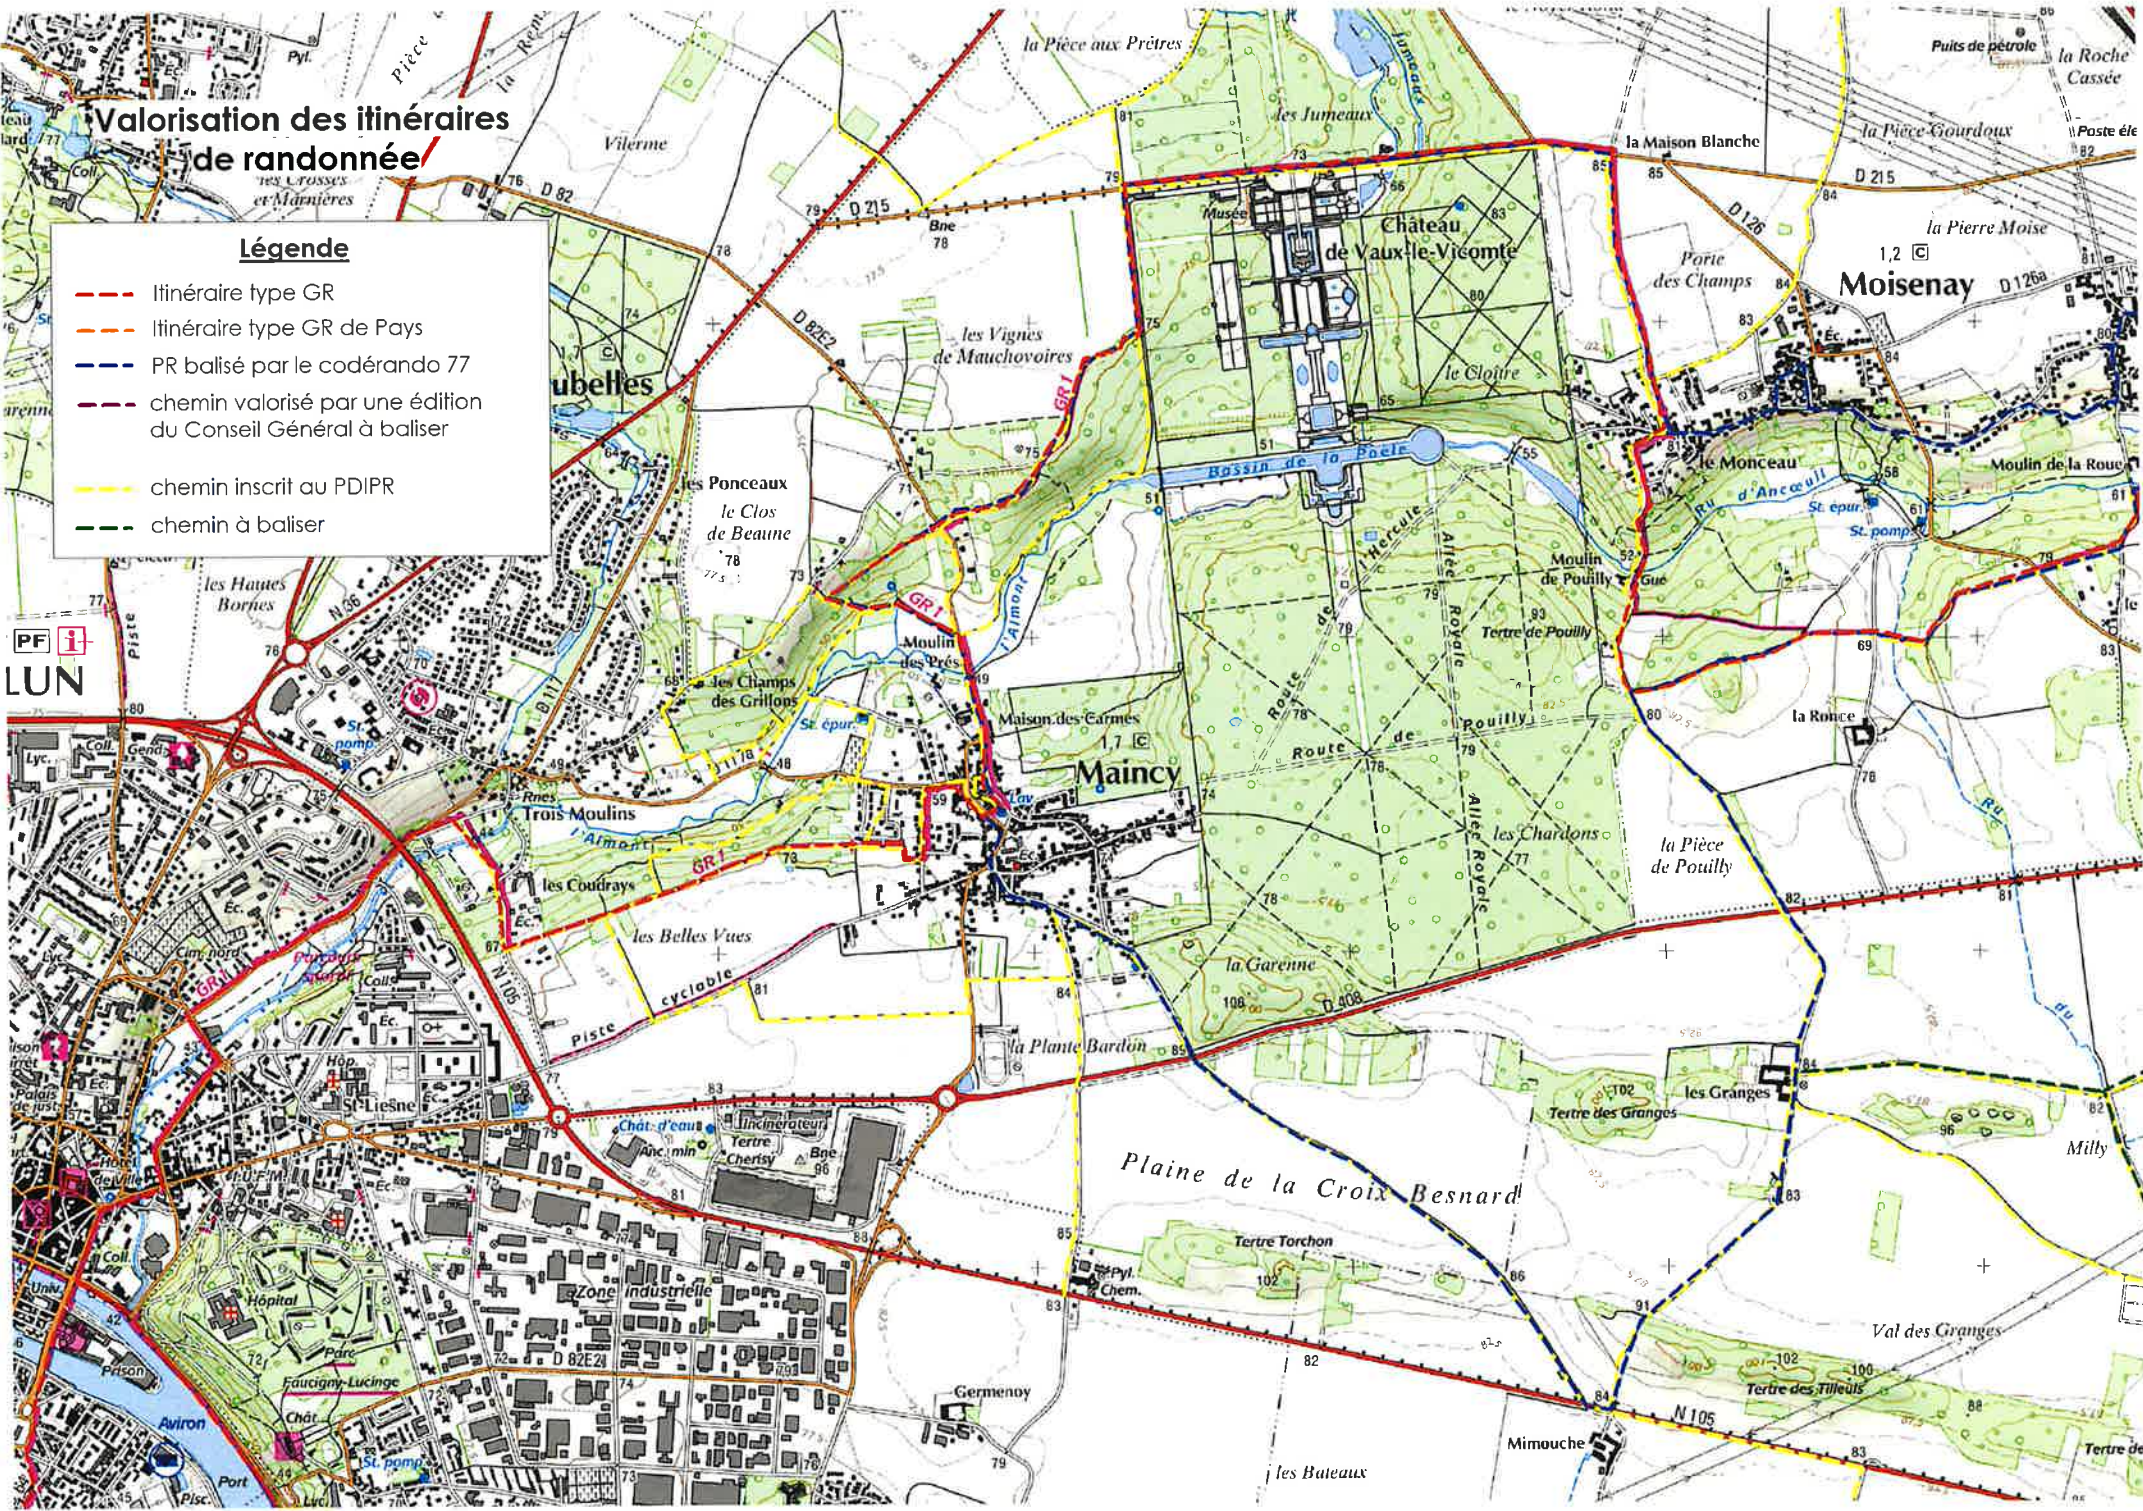

# Valorisation des itinéraires de randonnée

## Légende

- Itinéraire type GR
- Itinéraire type GR de Pays
- PR balisé par le codérando 77
- chemin valorisé par une édition du Conseil Général à baliser
- chemin inscrit au PDIPR
- chemin à baliser

PF  
LUN