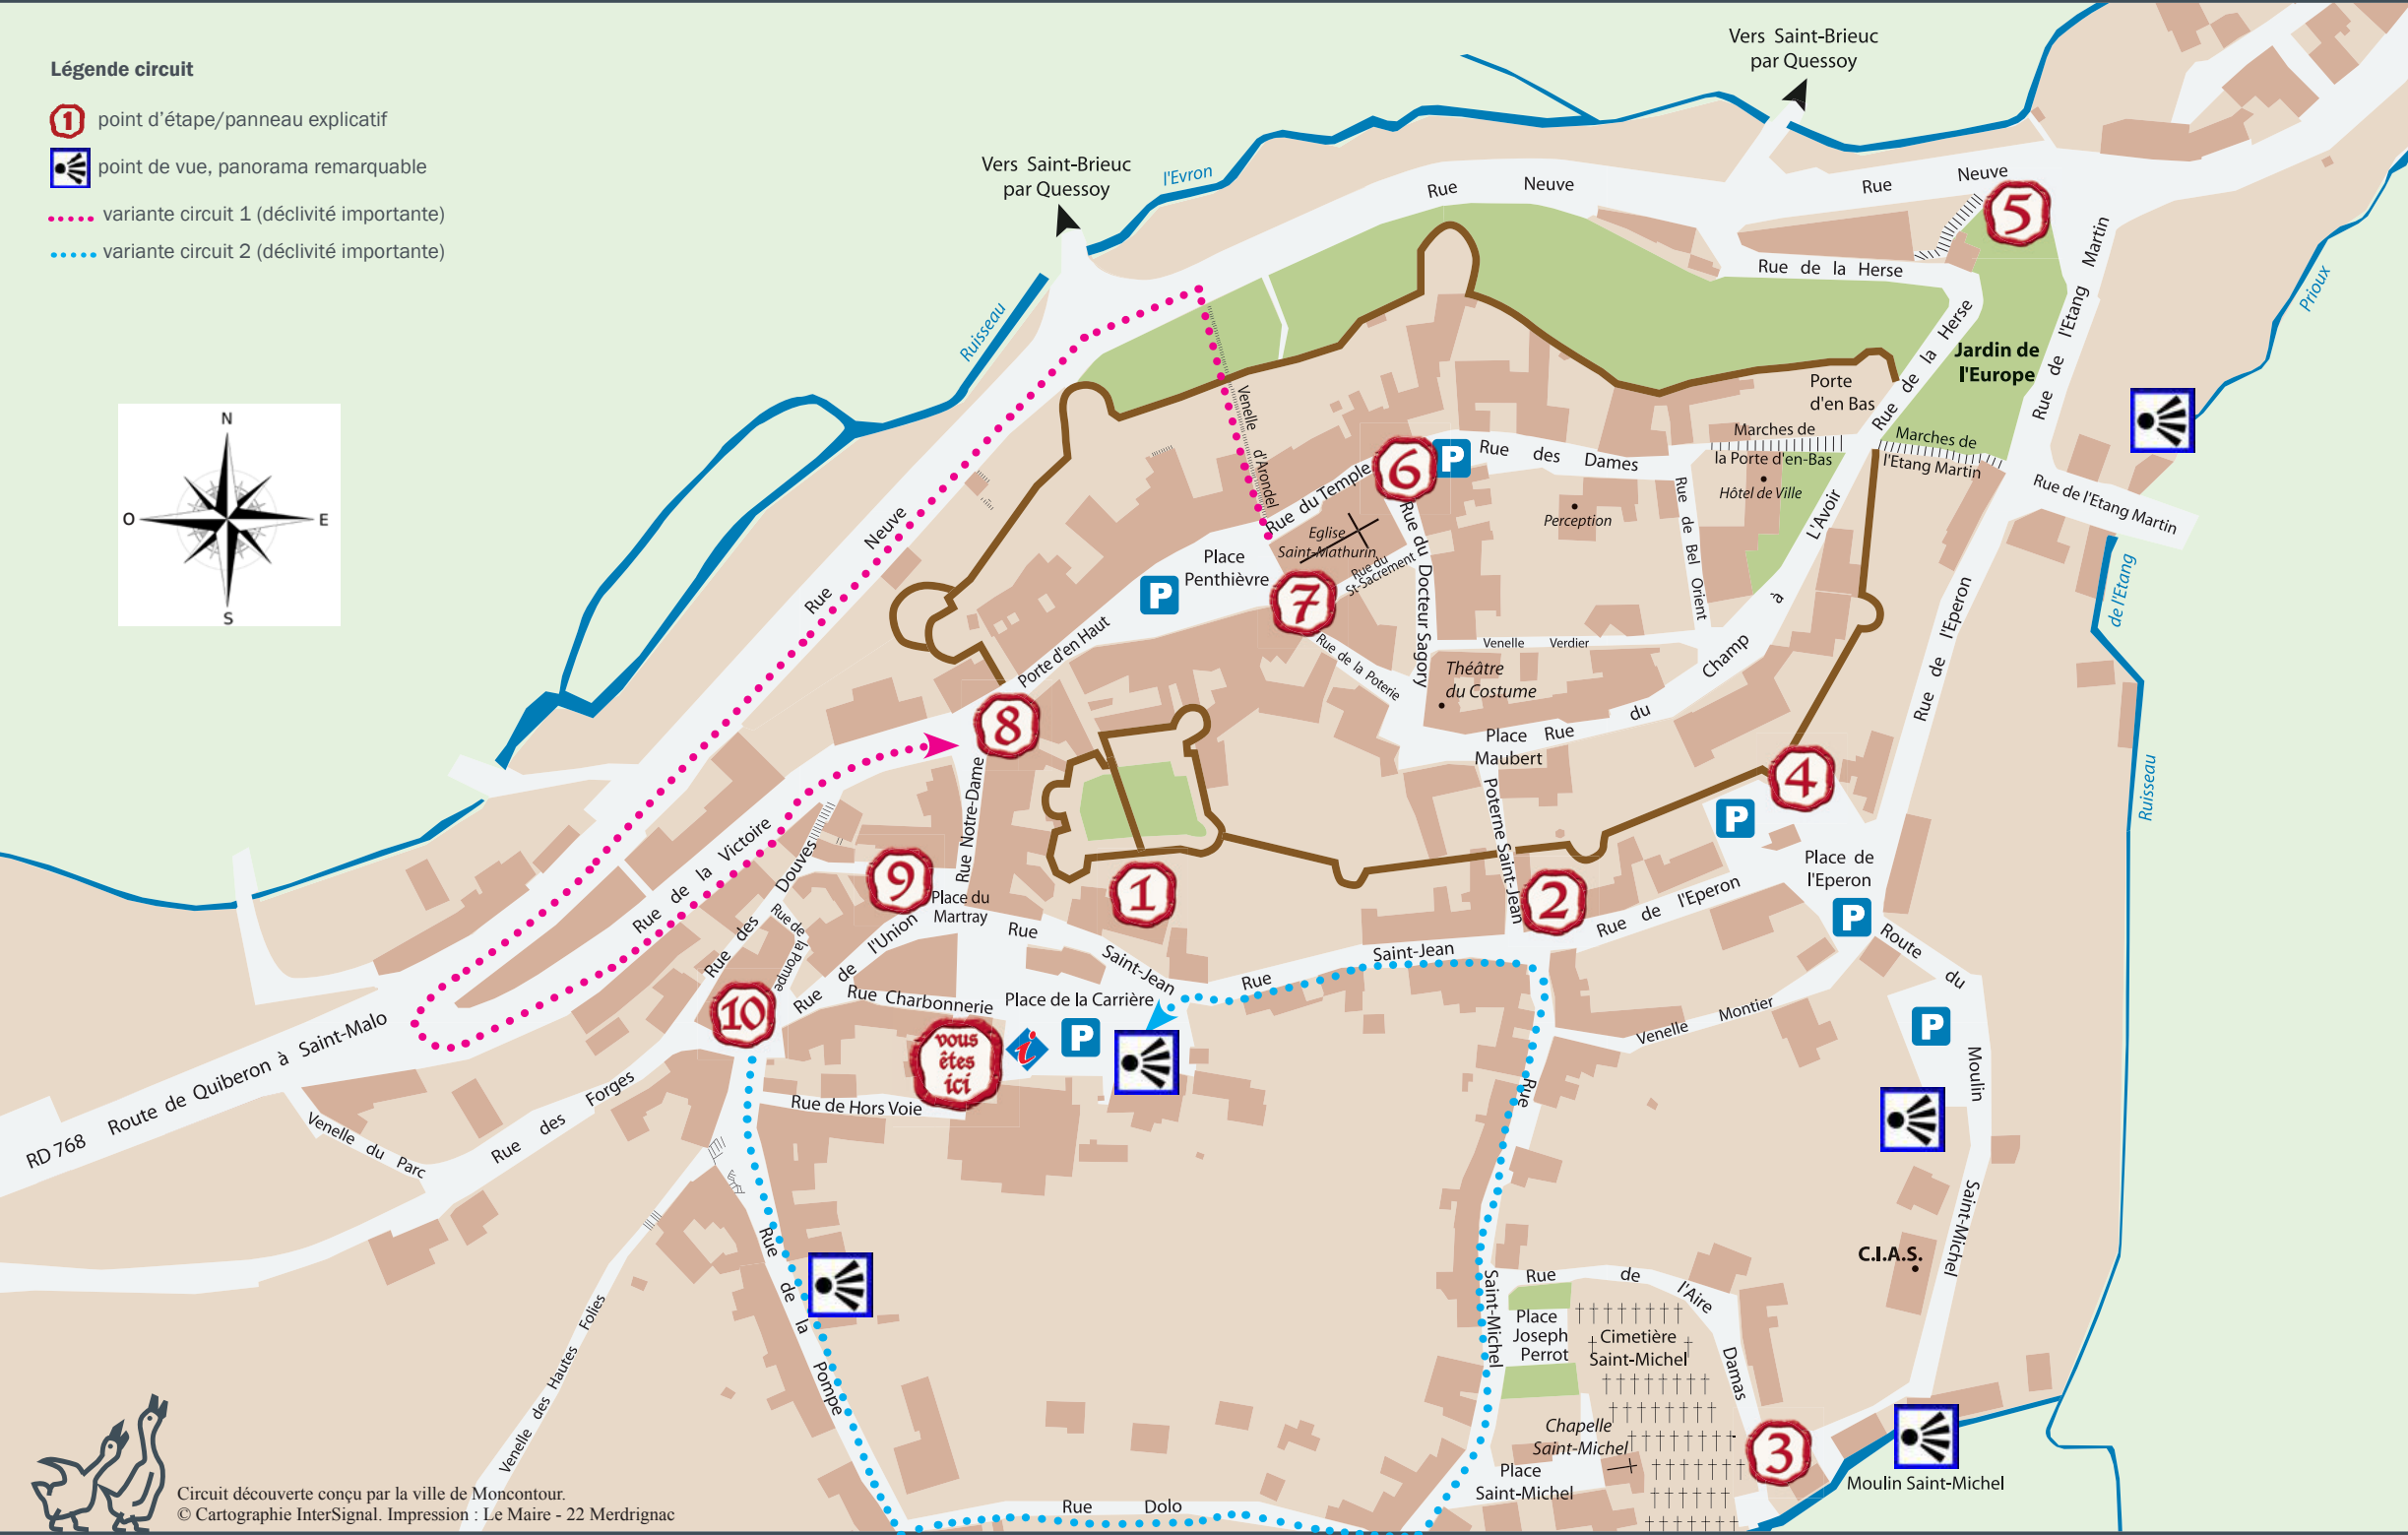

Légende circuit

-  point d'étape/panneau explicatif
-  point de vue, panorama remarquable
-  variante circuit 1 (déclivité importante)
-  variante circuit 2 (déclivité importante)

Plan du circuit d'interprétation du patrimoine

Moncontour, Forteresse Médiévale