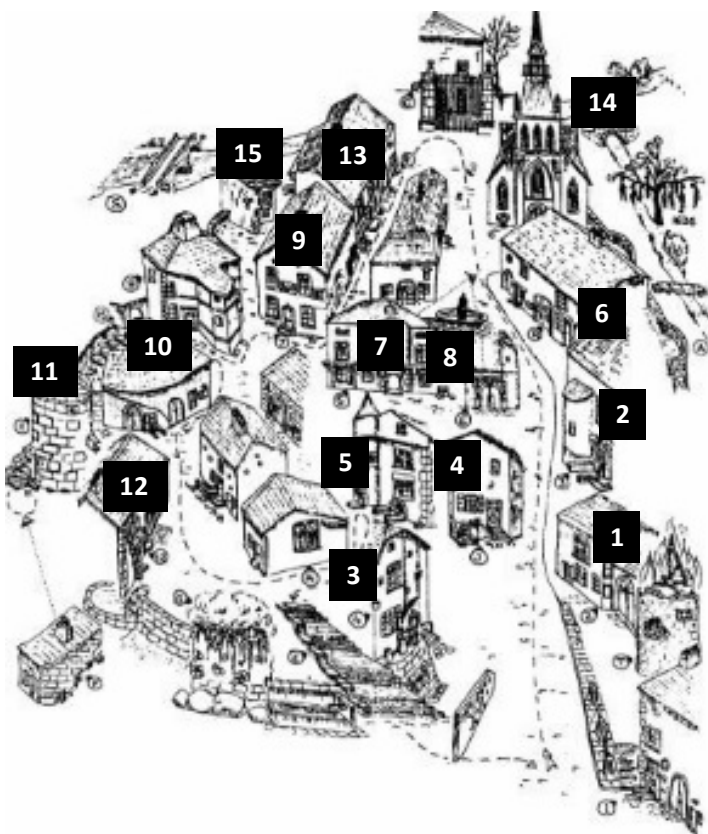

Châtillon-sur-Saône

Plan de visite

Suivez l'actualité de Châtillon sur :

www.chatillon-sur-saone.com

 @Chatillon_Saone

1 - Maison du Guetteur

2 - Hôtel du Chatelet

3 - Ancien Hôpital

4 - Maison du Pèlerin

5 - Hôtel de Sandrecourt

6 - Maison du P'tit Louis : expositions, décoration

7- Maison du Gouverneur

8 - Hôtel du Faune

9 - Grenier à Sel : informations, expositions, dégustations

10-Musée – Maisons du cordonnier et du Berger

11-Grosse Tour

12-Maison du Boucher

13-Hôtel de Lignéville
Auberge de Chatillon : restaurant

14-Eglise

15-Maison à tourelle – l'Etable des Arts

Visites guidées par l'association Saône Lorraine
et l'association du Musée de Chatillon